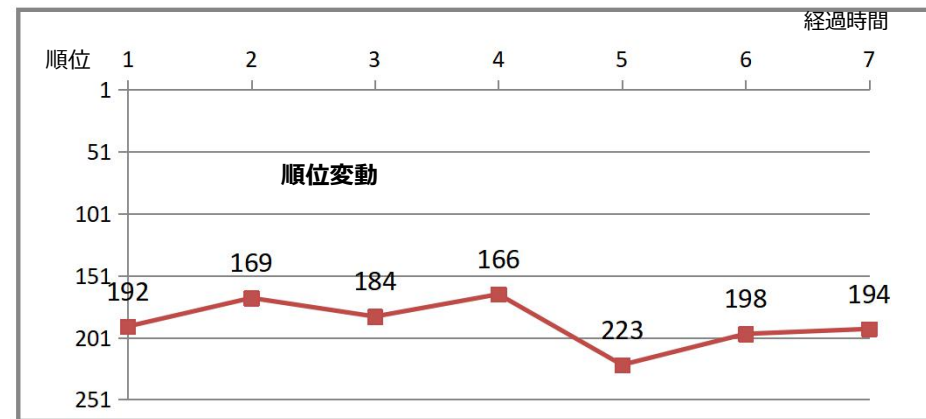

新幹線ツーキニスト				
周回	計測ピット	時刻	ラップ	ライダー
1	ホーム	8:00:00	03:39	きたむう
2	ヘアピン	8:03:39	10:36	きたむう
3	ヘアピン	8:14:15	09:21	Mujina
4	ヘアピン	8:23:36	09:55	ごーどん
5	ヘアピン	8:33:31	16:11	たけやん
6	ヘアピン	8:49:42	14:43	水戸っぼ
7	ヘアピン	9:04:25	13:16	サエバ
8	ヘアピン	9:17:41	14:17	こん
9	ヘアピン	9:31:58	11:28	R気
10	ヘアピン	9:43:26	10:29	きたむう
11	ヘアピン	9:53:55	09:31	Mujina
12	ヘアピン	10:03:26	09:31	ごーどん
13	ヘアピン	10:12:57	14:37	たけやん
14	ヘアピン	10:27:34	15:10	水戸っぼ
15	ヘアピン	10:42:44	13:11	サエバ
16	ヘアピン	10:55:55	16:12	こん
17	ヘアピン	11:12:07	11:13	R気
18	ヘアピン	11:23:20	09:57	Mujina
19	ヘアピン	11:33:17	11:48	きたむう
20	ヘアピン	11:45:05	10:26	ごーどん
21	ヘアピン	11:55:31	15:09	たけやん
22	ヘアピン	12:10:40	14:40	水戸っぼ
23	ヘアピン	12:25:20	13:21	サエバ
24	ヘアピン	12:38:41	15:27	こん
25	ヘアピン	12:54:08	11:09	R気
26	ヘアピン	13:05:17	10:38	きたむう
27	ヘアピン	13:15:55	09:27	Mujina
28	ヘアピン	13:25:22	09:37	ごーどん
29	ヘアピン	13:34:59	14:14	たけやん
30	ヘアピン	13:49:13	08:47	水戸っぼ
	ヘアピン	13:58:00	13:37	サエバ
31	ホーム	14:11:37	15:38	こん
32	ホーム	14:27:15	11:44	R気
33	ホーム	14:38:59	10:26	きたむう
34	ホーム	14:49:25	10:11	きたむう
35	ホーム	14:59:36	11:34	きたむう
	ホーム	15:11:10		

	平均ラップ		1	2	3	4	5	6	7
	分	秒							
Mujina	9	34	09:21	09:31	09:57	09:27			
ごーどん	9	52	09:55	09:31	10:26	09:37			
きたむう	10	49	10:36	10:29	11:48	10:38	10:26	10:11	11:34
Gosu	11	15							
R気	11	24	11:28	11:13	11:09	11:44			
なる	11	40							
えだまめ	11	54							
サエバ	13	21	13:16	13:11	13:21	13:37			
信ちゃん	13	22							
dagaya	13	24							
BBN	14	28							
水戸っぼ	14	51	14:43	15:10	14:40				
たけやん	15	3	16:11	14:37	15:09	14:14			
こん	15	24	14:17	16:12	15:27	15:38			